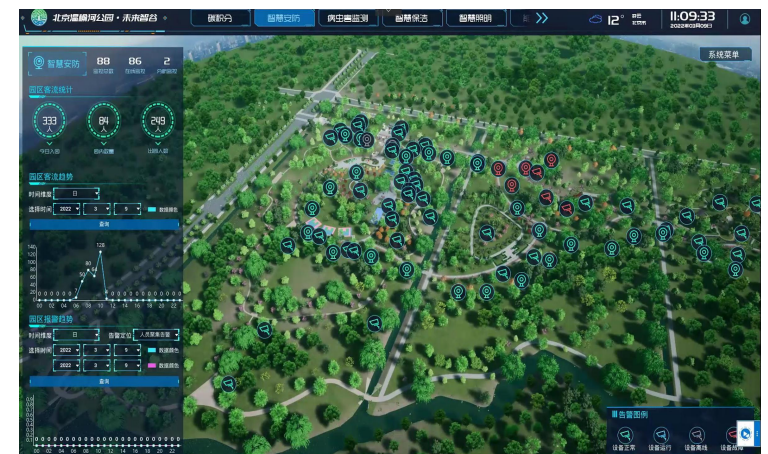

A variety of smart landscape interactive facilities create a low- carbon park- visiting lifestyle and construct green technology- infused living scenarios.

2 "花"积分

查完积分美滋滋，接下来可以找到贴有“花”积分标志的互动设备，再次扫码扣除相应积分，就能解锁和享受更多体验！

用于趣味体验

- 智能服务椅 -----> 充电15min
- 互动音乐角 -----> 体验1min
- 守护碳汇 -----> 挑战守护碳汇
- 低碳照相机 -----> 带走照片1张
- 湿地音乐厅 -----> 解锁森林密语

划重点：
赚积分的场景共有11处，花积分的场景共有6处，快开启地毯式搜索吧！

3 兑换优惠券

使用积分兑换优惠券，玩累了吃吃喝喝，最低只花1块钱！

自动售卖机

使用积分兑换优惠券，在支付租金费用时能节省一大笔！

AR游园车

ENERGY TREE

北京温榆河公园 Beijing Wenyuhe Park

EARTH' S CHILD

北京温榆河公园 Beijing Wenyuhe Park

NEUTRALITY BRIDGE

北京温榆河公园
Beijing Wenyuhe Park

CORPORATE GARDEN • HYDROGEN TREE