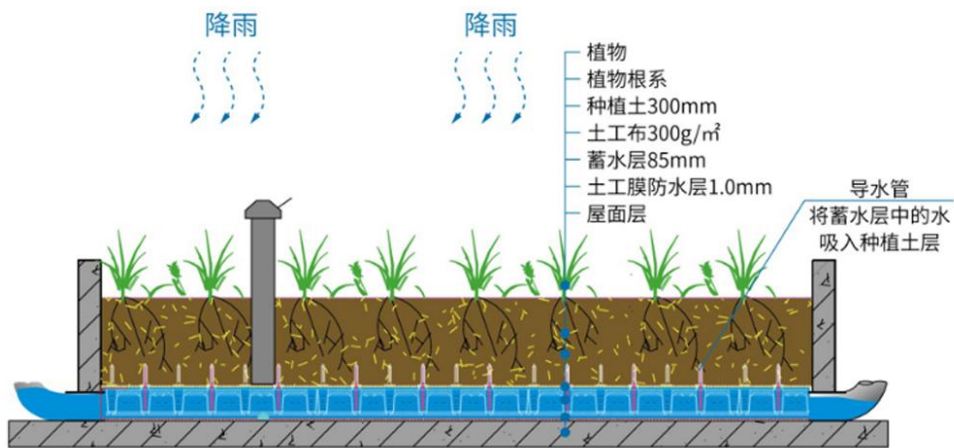

Strategy 3: Low-Carbon Park Development

北京温榆河公园 Beijing Wenyuhe Park

Application of Advanced Energy Technologies

The "Low-Carbon Station" serves as the park's primary building, housing visitor service facilities, a carbon neutrality science popularization center, and administrative offices. It integrates strong educational and landscape functions, making it a key hub for both science communication and scenic experience.