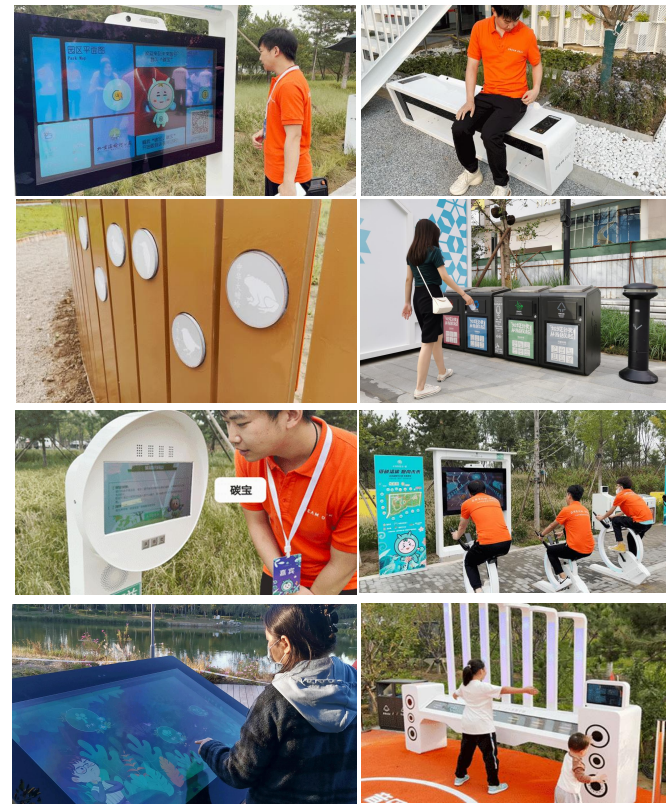

Strategy 4: Smart Tour & Carbon Point System

北京温榆河公园 Beijing Wenyuhe Park

A comprehensive "Carbon Points" smart park tour system and a variety of intelligent landscape interactive facilities have been established. Visitors can engage in low- carbon, environmental protection, and science popularization activities through these interactive installations. The park's smart management platform enables real- time monitoring and remote intelligent control of visitor flow, security, lighting, and other systems, enhancing the scientific, refined, and resource- saving management of the park.

Carbon Points Mini Program

1 "赚"积分

扫码进入小程序绑定微信，找到贴有“赚”积分标志的互动设备，再次扫码开始体验！

低碳行为积分

- 静心 -----> 捐赠微公益步数
- 低碳虚拟骑行 -----> 骑行1km
- 低碳马拉松 -----> 跑步1km
- 低碳竞速跑 -----> 竞速打卡

低碳科普积分

- 碳宝寻宝管家 -----> 注册签到
- 低碳百科问答 -----> 资料互动
- 碳知识问答 -----> 答题正确
- 低碳望远镜 -----> 瞭望解密
- 智能垃圾分类投筒 -----> 垃圾分类投放
- 碳宝解密 -----> 寻宝解密

A variety of smart landscape interactive facilities create a low- carbon park- visiting lifestyle and construct green technology- infused living scenarios.

2 "花"积分

查完积分美滋滋，接下来可以找到贴有“花”积分标志的互动设备，再次扫码扣除相应积分，就能解锁和享受更多体验！

用于趣味体验

- 智能服务椅 -----> 充电15min
- 互动音乐角 -----> 体验1min
- 守护碳汇 -----> 挑战守护碳汇
- 低碳照相机 -----> 带走照片1张
- 湿地音乐厅 -----> 解锁森林密语

划重点：
赚积分的场景共有11处，花积分的场景共有6处，快开启地毯式搜索吧！

3 兑换优惠券

使用积分兑换优惠券，玩累了吃吃喝喝，最低只花1块钱！

自动售卖机

使用积分兑换优惠券，在支付租金费用时能节省一大笔！